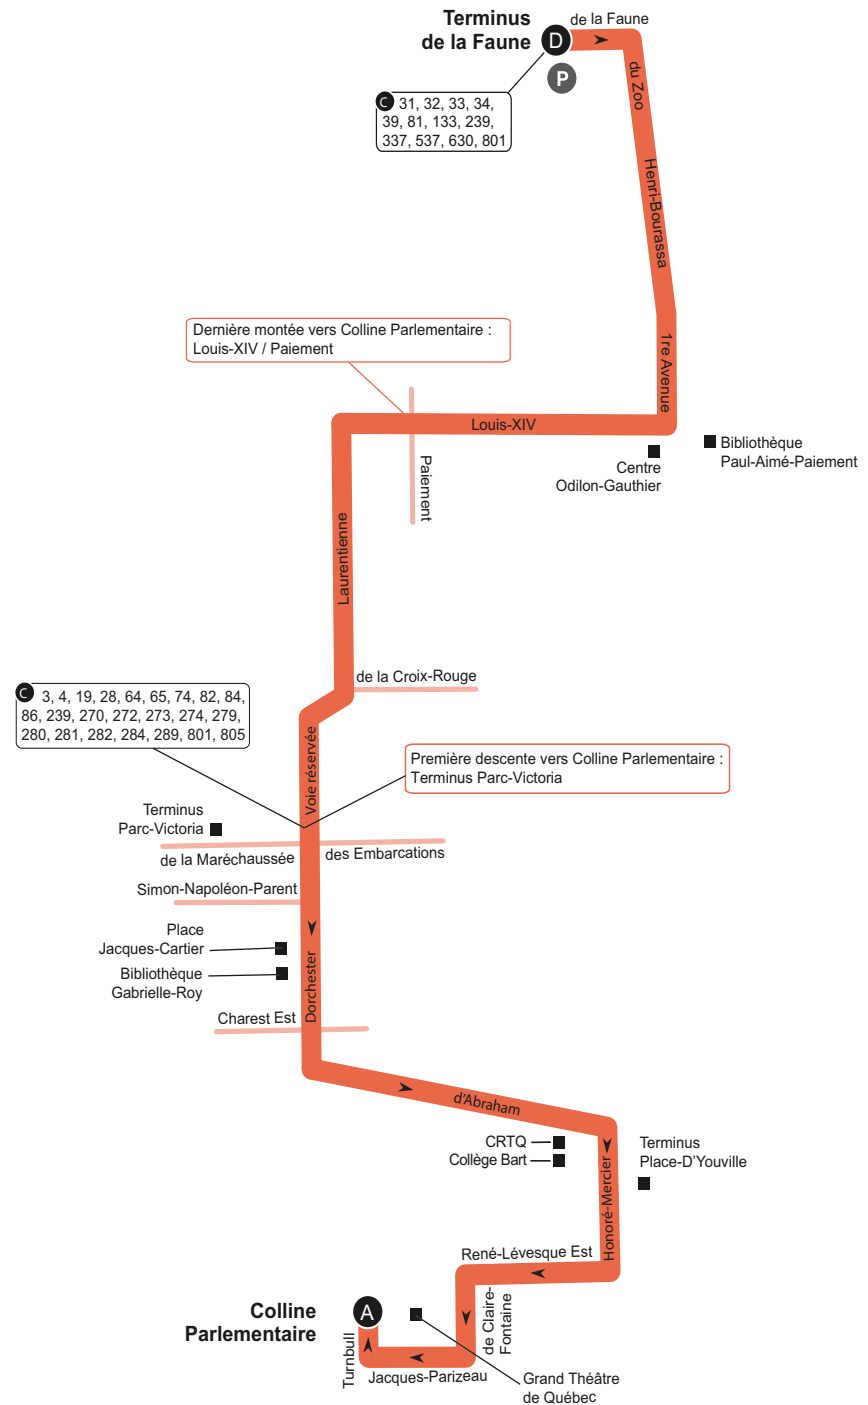

## vers Colline Parlementaire

Montées et descentes limitées	
<b>P</b>	PARC-O-BUS – de la Faune
<b>C</b>	Lieu de correspondance
<b>■</b>	Lieu public
<b>D</b>	Point de départ
<b>A</b>	Point d'arrivée
— Voie de communication illustrée à titre indicatif seulement	

## vers Terminus de la Faune

Montées et descentes limitées	
<b>P</b>	PARC-O-BUS – de la Faune
<b>C</b>	Lieu de correspondance
<b>■</b>	Lieu public
<b>D</b>	Point de départ
<b>A</b>	Point d'arrivée
	Voie de communication illustrée à titre indicatif seulement