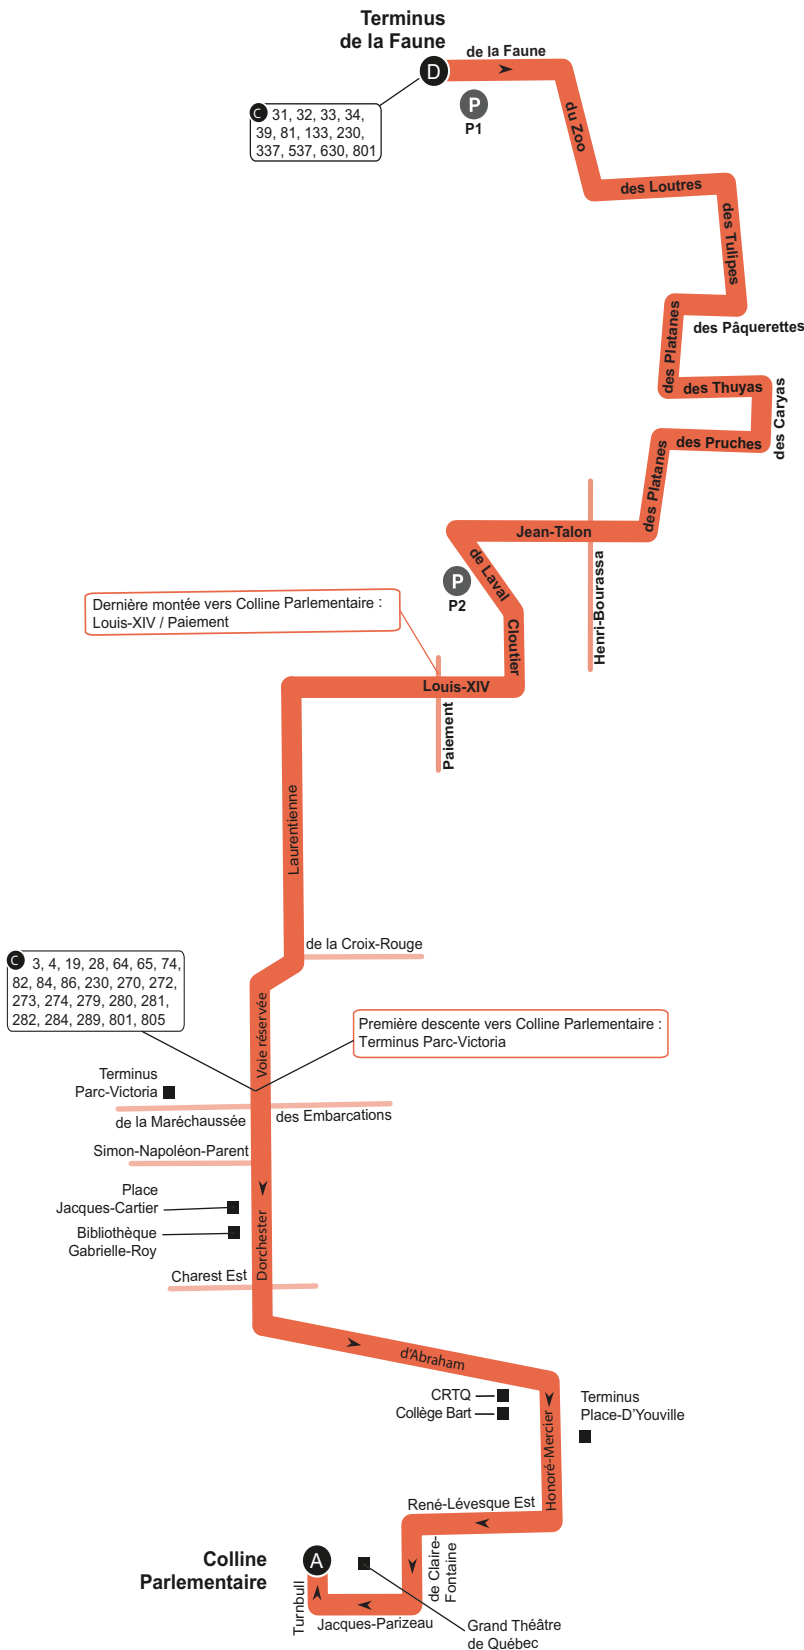

vers Colline Parlementaire

Montées et descentes limitées	
P PARC-O-BUS	
P1	de la Faune
P2	Église Sainte-Cécile
G	Lieu de correspondance
■	Lieu public
D	Point de départ
A	Point d'arrivée
	Voie de communication illustrée à titre indicatif seulement

vers Terminus de la Faune

Montées et descentes limitées	
P	PARC-O-BUS P1 de la Faune P2 Église Sainte-Cécile
C	Lieu de correspondance
■	Lieu public
D	Point de départ
A	Point d'arrivée
— Voie de communication illustrée à titre indicatif seulement	